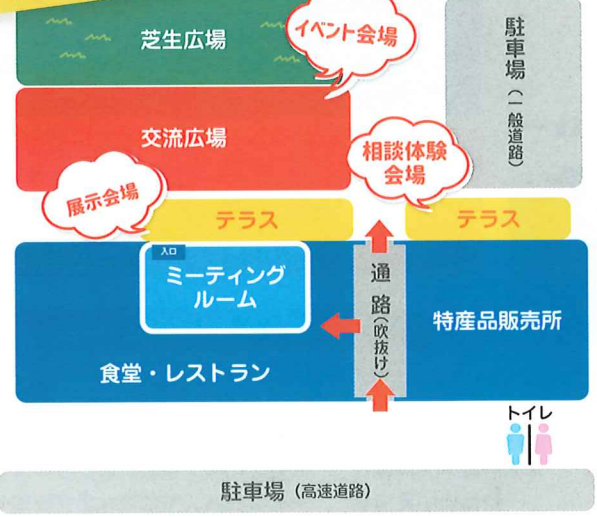

2024

入場無料

動物

感謝デー in KYOTO

10/13日

あじむ 道の駅 京丹波味夢の里 (京都府京丹波町)

※雨天決行

愛犬を連れてのご参加
お待ちしております!
一緒に楽しく1日を
過ごしましょう!

子供たちに大人気!!

1日獣医師体験教室にも

ぜひ参加してね♪

(未成年の方が対象です)

ブースを回ってスタンプを集めると

景品がもらえるよ

- ★動物同行避難訓練
- ★レッドドッグダンス
- ★ゲーム大会

参加賞あり

会場案内図

獣医師は動物の健康・人の食の安全・環境改善に貢献しています

主催：公益社団法人京都府獣医師会

後援：京都府 公益社団法人日本獣医師会 京丹波町 NHK京都放送局 京都新聞 KBS京都 株式会社エフエム京都

TIME SCHEDULE

タイムスケジュール

交流広場（屋根付きグラウンド）

10	10:00 ~	開会式
	10:15 ~	警察犬の模範演技
11	10:45 ~	盲導犬の模範演技
	11:15 ~	動物同行避難訓練
12	12:00 ~	レッツドッグダンス
	12:30 ~	警察犬の模範演技
13	13:00 ~	盲導犬の模範演技
	13:30 ~	ゲーム大会
14	14:00 ~	閉会式

啓発コーナー(テラス)

10:15 ~ 14:00

- ◆ 獣医師の仕事紹介
- ◆ 京都府の動物愛護と畜産振興関係の展示
- ◆ 動物写真コンクール受賞作品の展示

10:15 ~ 14:00

- ◆ 1日獣医師体験教室
- ◆ 動物健康相談
- ◆ 愛猫写真コンクール
- ◆ スタンプラリー

芝生広場

10:15 ~ 14:00

- ◆ しつけワンポイントアドバイス
- ◆ 小型犬用アジリティー体験（雨天中止）